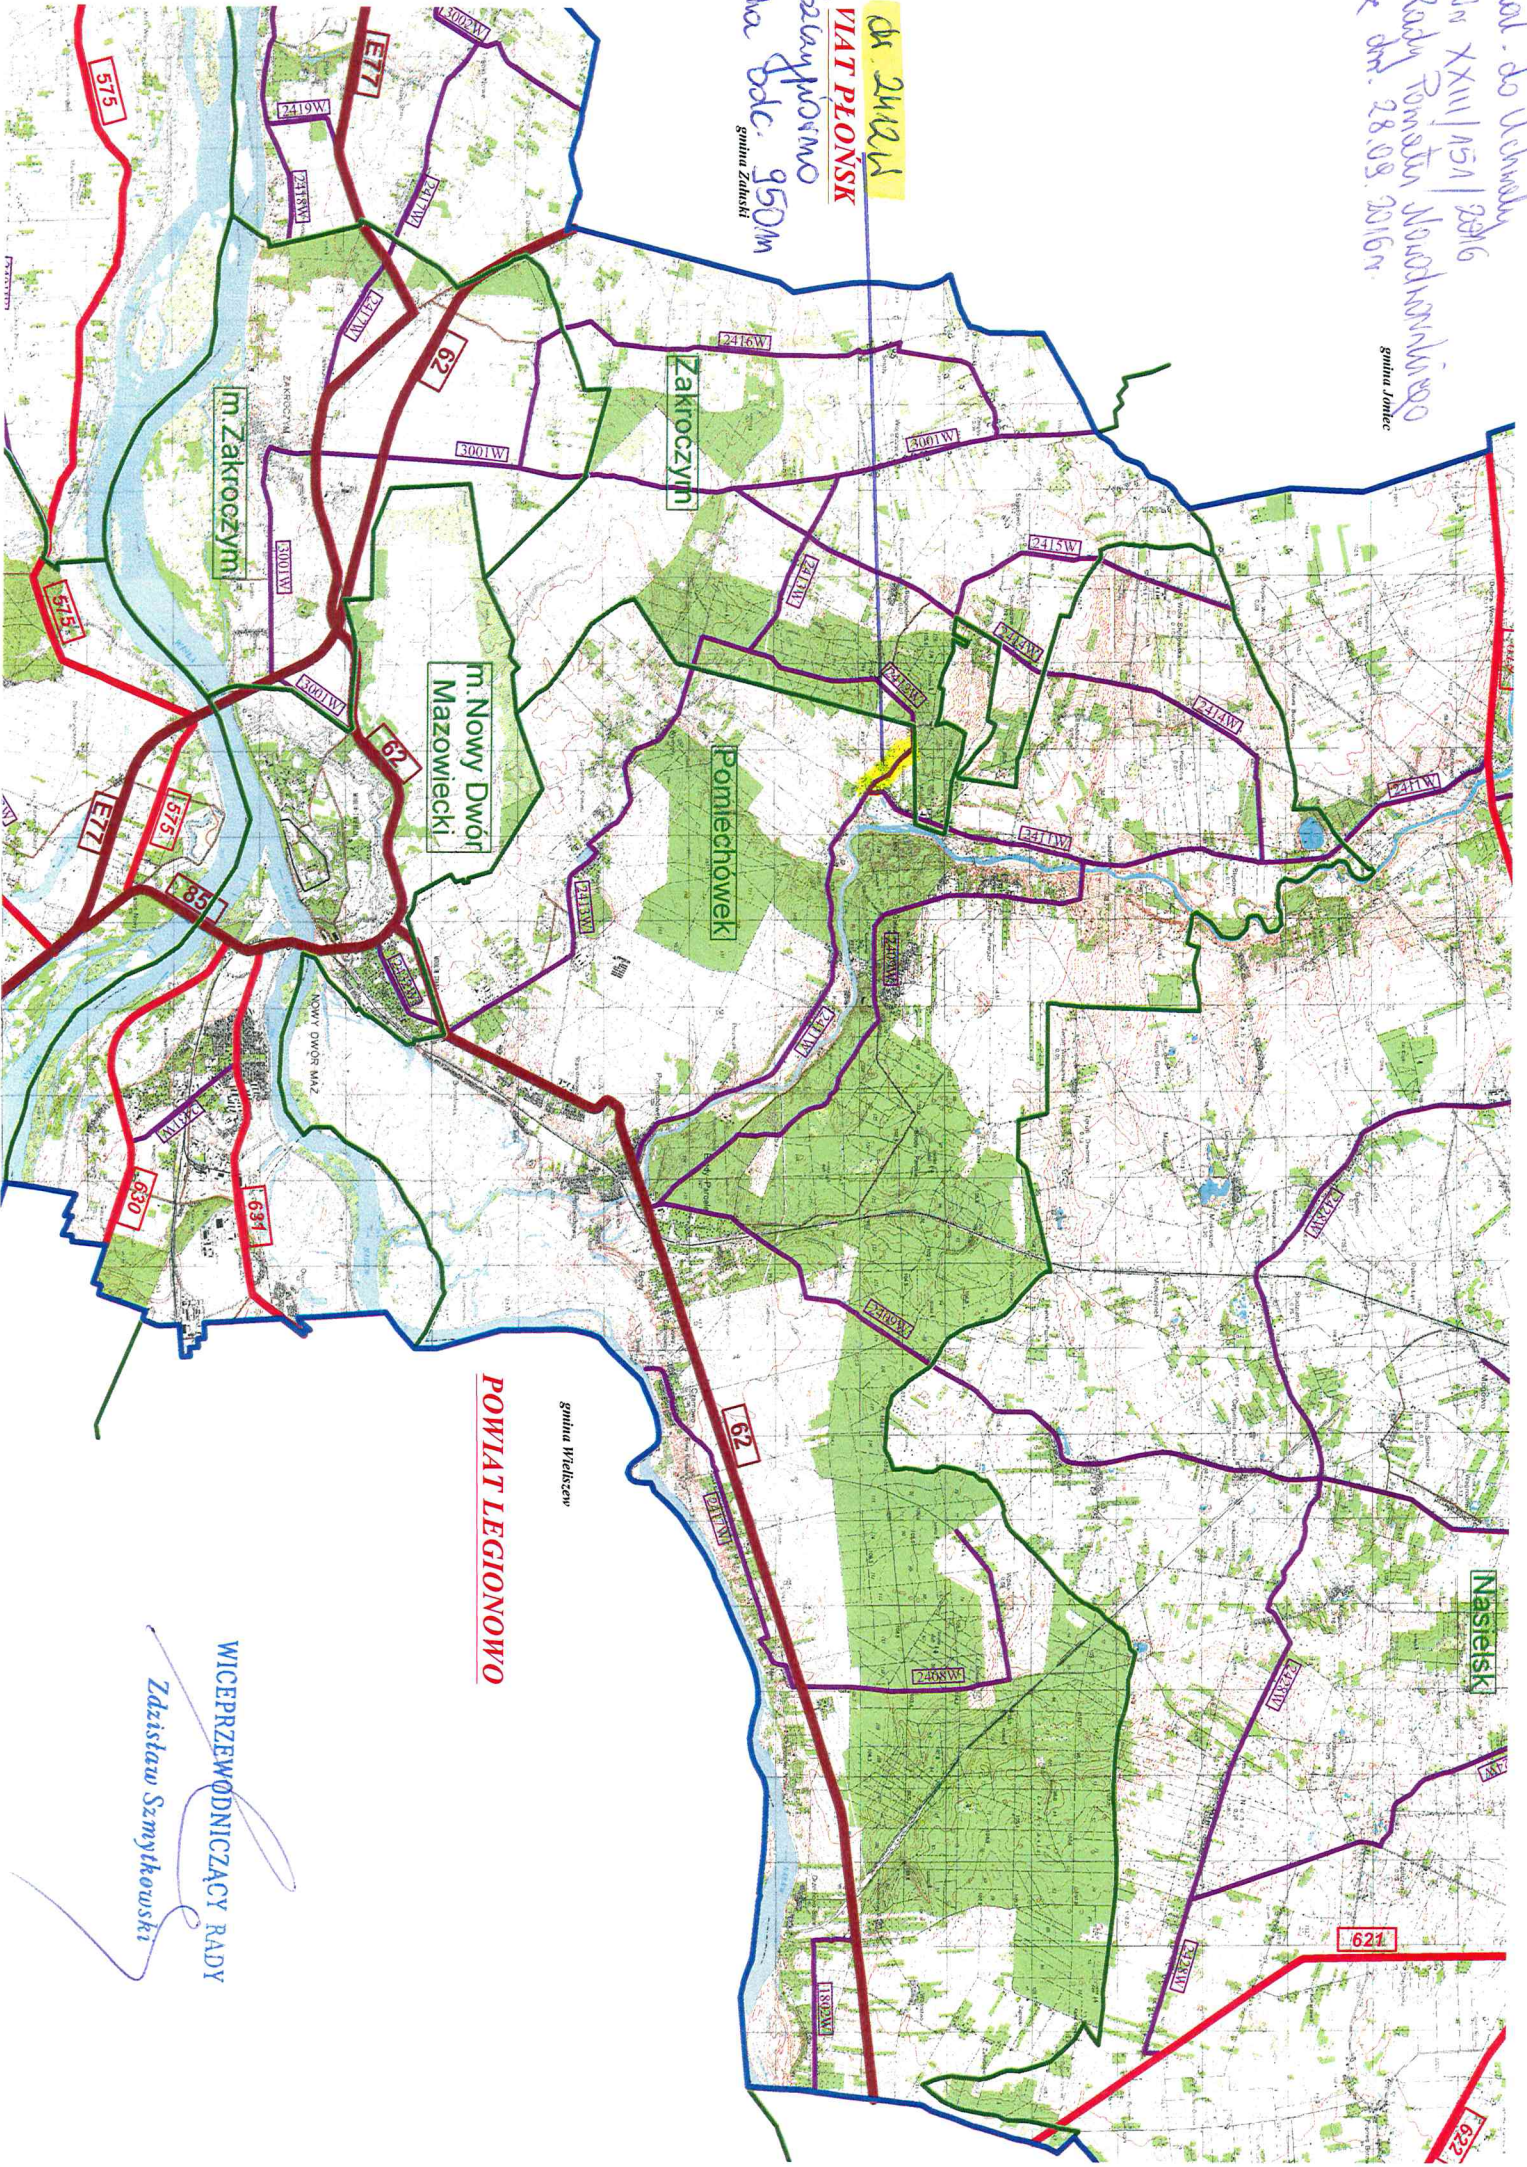

Kol. do Urzędu
Nr XIII/151/2016
Rady Powiatu Nastoletniego
z dn. 28.08.2016r.
gmina Janiec

dr. Zuzia
VIAT PŁOŃSK
Sąsiedztwo
na odc. 950m
gmina Żuków

POWIAT LEGIONOWO

gmina Wieków

WICEPRZEWODNICZĄCY RADY

Zdzisław Szmykowski